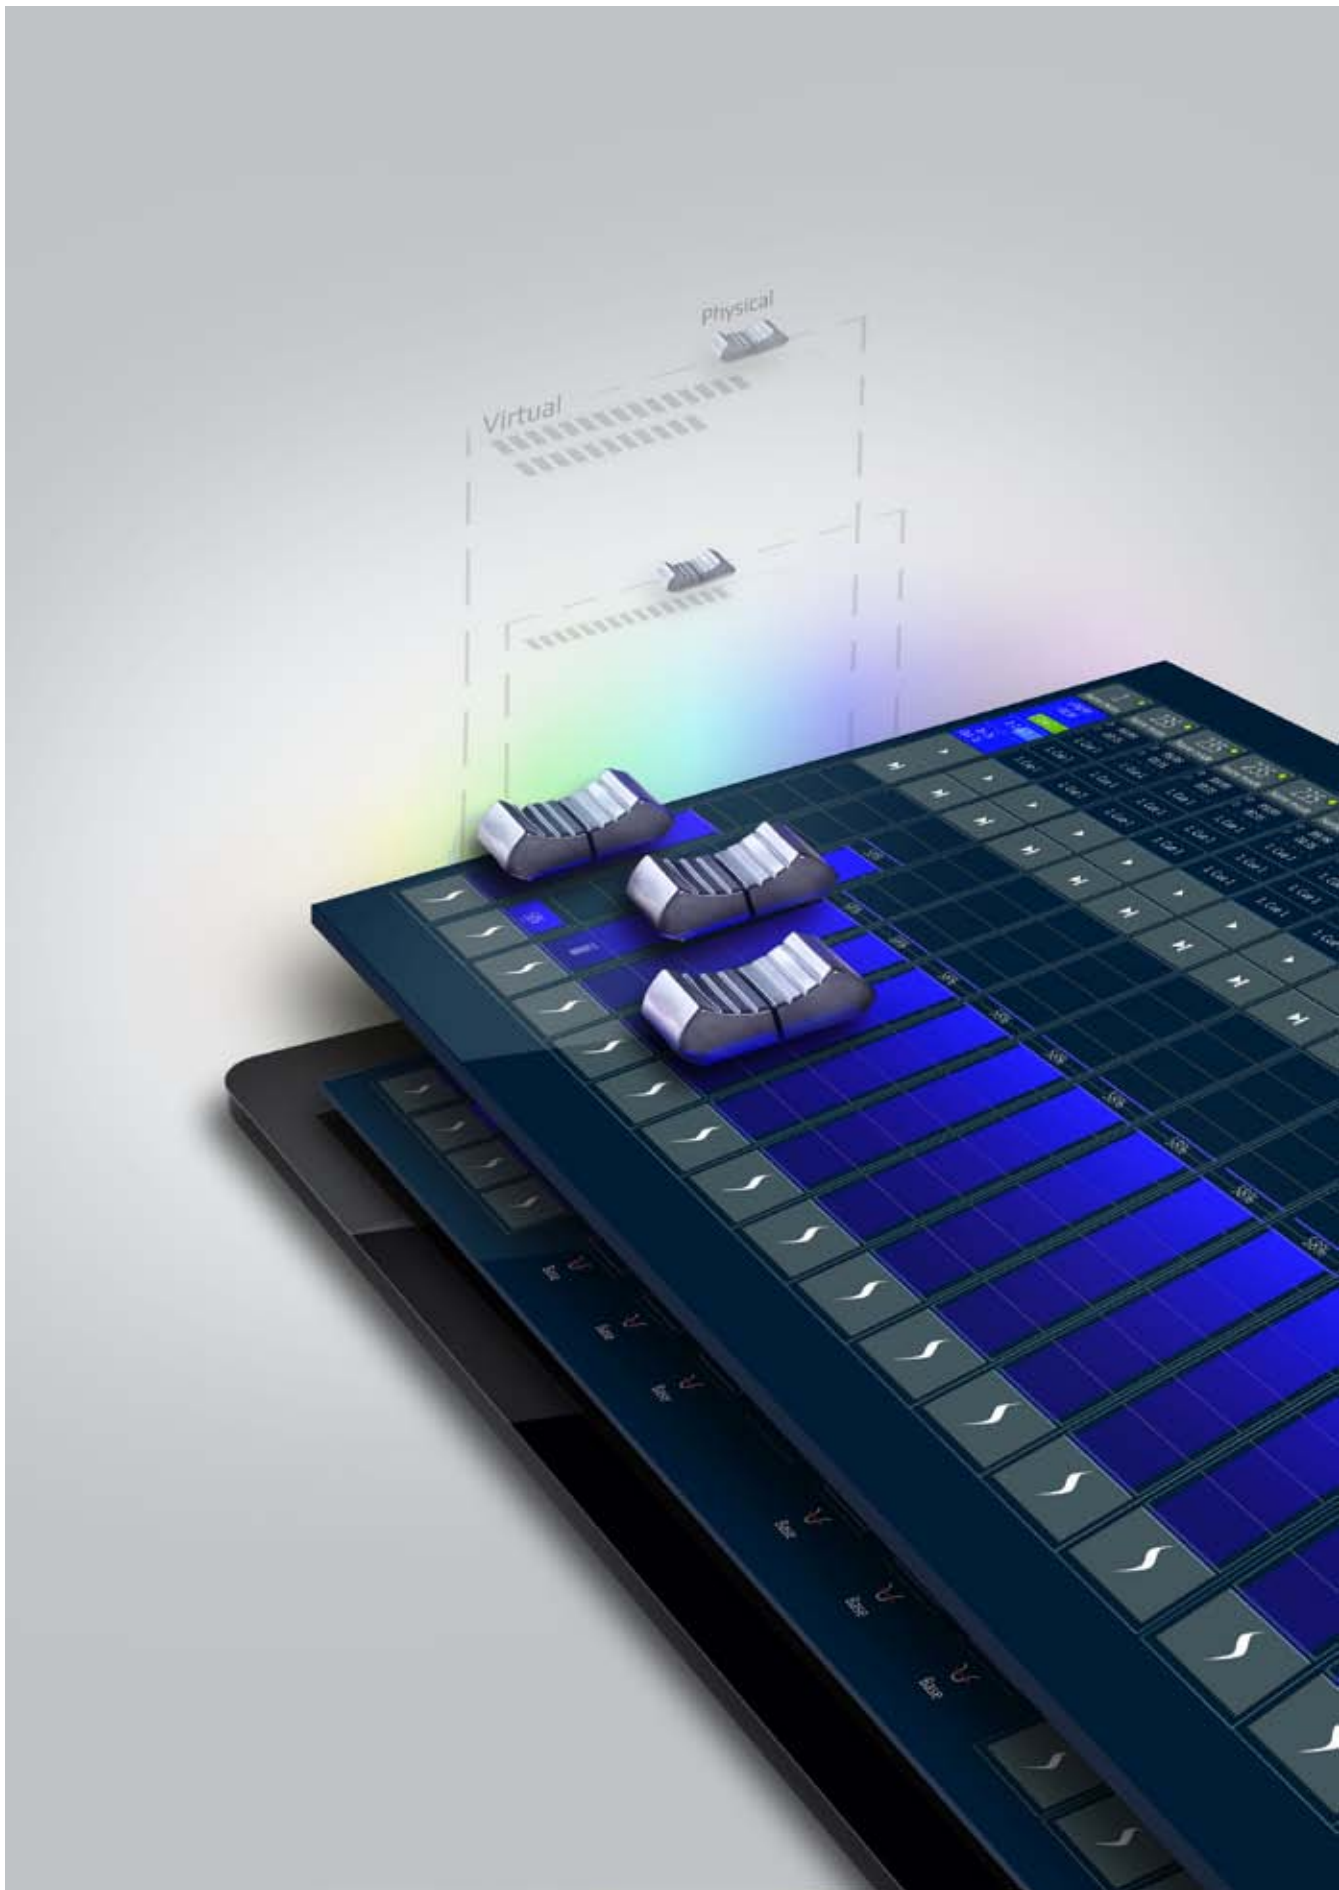

タッチ

スマートフォンやタブレットでおなじみの、たくさんのタッチ・ジェスチャーを使用して、ライブは複数のカスタマイズできるワークスペース・レイアウトをスクリーン上のシステム・オブジェクトを単純にドラッグしたり、画面をスワイプしてワークスペース間の移動を可能にします。ワークスペースには、さらにアクセスが速くなる専用のワークスペース・ボタンも割付けが可能です。

タッチコントローラーボタンやフェーダーは、必要に応じて、事実上無制限に持つことができます。

クイック・アクセス

キーパッドや電動フェーダーは、灯体の選択やコントロールへのクイック・アクセスに使用できます。4つのRGB・LEDバックライト付エンコーダーホイール、内照式XYトラックボール、インテンシティー専用ホイール、小さいモニターに隣接された4つのインタラクティブ・ロータリー・エンコーダなど、トータルで11のパラメータの編集用に装備されています。

その他の編集機能は、複数のデザインコンセプトを全て同時に直観的な編集を可能にする、革新的な11.6インチのマルチタッチ「スマート・スクリーン」によりコントロールします。

フレキシブル

- マクロ再生、スナップショット再生、グループ選択、およびライブラリー選択としてユーザーが割り当てられる個別のページング補助ボタン 20 個。
- 構成自由な表示レイアウトとビュー。
- ディスプレイ上に構成可能な複数のコントローラ。

フィジカル コントロール

電動フェーダー、Q キー、補助キー、一般的なフェーダー、A / B クロスフェーダーの 5 種類のコントローラがあります。

まだまだフェーダーが必要ですか？
マルチタッチスクリーン上に好きなだけ作ることができます。またフェーダーウィング（電動あり / 無し選択可能）もあります。

パワフル

最新の使用可能な技術を使用してデザインされたパイプは、照明のプロフェッショナルに、大規模なプロダクションを実現するために必要なすべてのツールを提供し、グラフィックの速度とネットワーク接続性を最適化されています。

コンパクト

↻
アジャスタブル

SYSTEM SPECIFICATIONS

主な機能

- 2つの外付け DisplayPort 1.4 (フルHD モニター内を計8つに分割可能)
- マルチカラー内照式キーボード
- 8つのRGBバックライト高解像エンコーダホイール、4つのインタラクティブ・ロータリー・エンコーダホイール、インテンシティー・ホイール
- 3つのマルチユース専用ボタン付きバックライト・XYトラックボール
- フル・カスタマイズ可能で、スワイプ、ドラッグ・アンド・ドロップ対応ワークスペース・レイアウト
- 実質的に無制限なタッチ・コントロール
- シアター式ABクロスフェーダー
- マルチアングル・コントロール・サーフェイス
- フル・トラッキングバックアップ
- 2D TOPOとグラフィカル・スクリーン・エディティング
- 最大32ビットパラメータとパッチャル・パラメータ
- RDM対応
- 複数のプリミティブやパターン、パラメータなどのグラフィカル・エディターからアクセスする総合的なエフェクトエンジン
- コンソールのネットワークポートから直接最大256DMXユニバース
- PCやスマートフォン用ソフトウェア