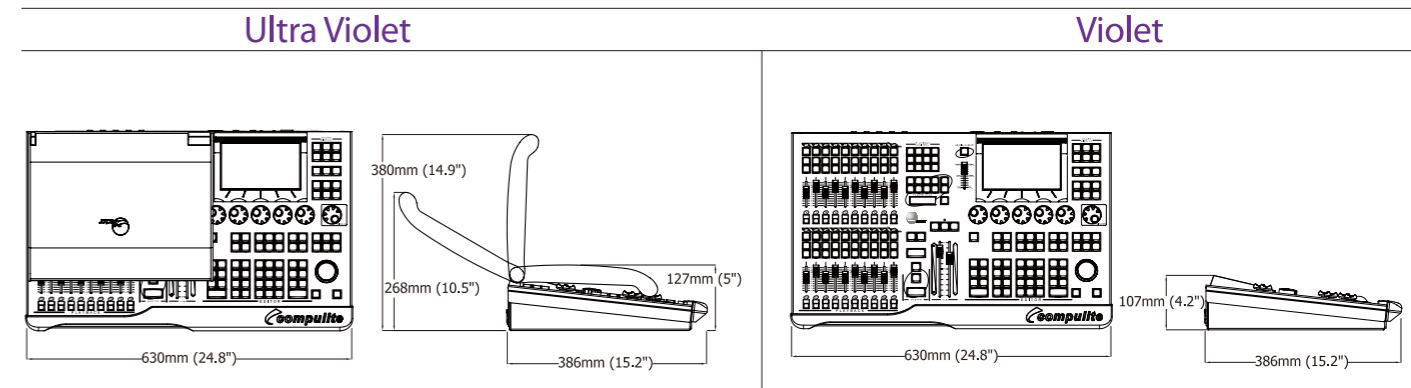

## SYSTEM CONTROLS

- ◇7インチTFTタッチスクリーン
- ◇プッシュスイッチ付インテンシティーホイール
- ◇5つの切り替えスイッチ付パラメーターホイール  
インテンシティー、ポジション、カラー、ビーム  
イメージ、エフェクト、タイム、パレット、トラッキング  
ジェネラルライブラリー
- ◇内照式トラックボール (X/Y、マウスモード)
- ◇X/Yロックキー (内照式)
- ◇内照式ブラックアウトキー付グランドマスター
- ◇100mmシアタースタイルA/Bクロスフェーダー  
(ディップレス/スプリット)
- ◇マスターレイバックキー : セレクト、GO、GOTO、  
Hold/Back
- ◇20のレイバックフェーダー
- ◇レイバックキー : セレクト、GO、Hold/Back、フラッシュ  
全てのキーがカスタム可能
- ◇20のキューキーレイバック
- ◇レイバックモードを示す3色のLED
- ◇レイバックモードディスプレイ
- ◇レイバックモードコントロールキー
- ◇レイバックBEAT、RATEキー
- ◇SNAP GOキー

## PHYSICAL

モデル	寸法					
	高さ		幅		奥行	
	inches	mm	inches	mm	inches	mm
Ultra Violet	5"	127	24.8"	630	15.2"	386
Violet	4.2"	107	24.8"	630	15.2"	386

モデル	重量	
	Weight	
	lbs	kgs
Ultra Violet	21	9.5
Violet	16.3	7.4